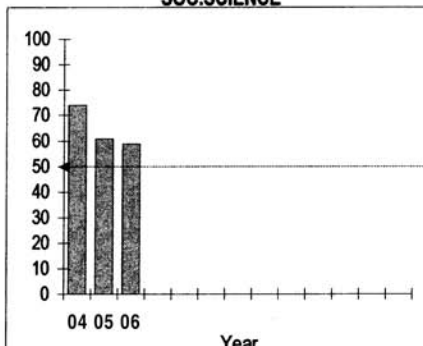

Dash Ln=Natl Avg

LANGUAGE

Mdn %ile 62 56 57

MATHEMATICS

Mdn %ile 67 56 69

PHY.SCIENCE

Mdn %ile 65 60 59

SOC.SCIENCE